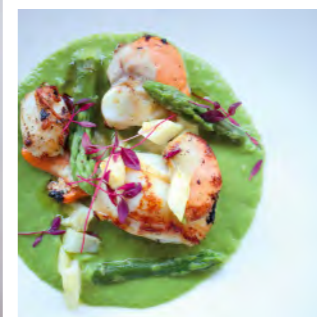

— Debut! —

2017年10月上旬発売予定

思いがけず見つけた
カフェで一息。

ふらりと入ったカフェで、
色鮮やかなスムージーに目が釘付け。
フォトジェニックなものを探して、
私の目が敏感になってきた。

写真や動画をいつでもかんたんシェア。

カメラをバッグに
入れたまま
SNSにアップ!

スマートフォンと常時接続*1。

Bluetooth接続