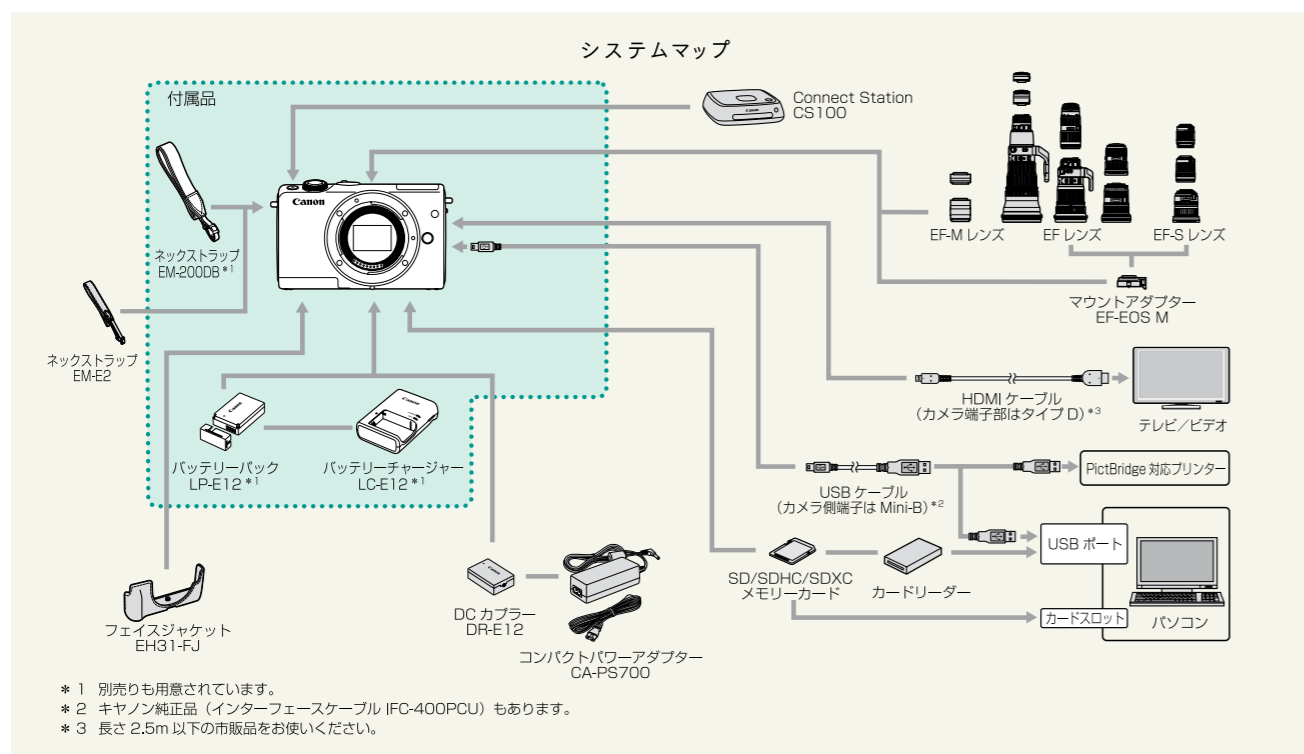

*1 別売りも用意されています。
*2 キヤノン純正品(インターフェースケーブル IFC-400PCU) もあります。
*3 長さ 2.5m 以下の市販品をお使いください。

EOS M100 主な仕様

■PC動作環境 ○画像閲覧・調整・RAW現像ソフト Digital Photo Professional Ver.4.7.0 (Windows®/Mac) ○カメラ用通信ソフト EOS Utility Ver.3.7.0 (Windows®/Mac) ○ピクチャースタイル作成ソフト Picture Style Editor Ver.1.19.0 (Windows®/Mac) ○GPS情報確認・編集ソフト Map Utility Ver.1.8.1/Windows® 1.8.0/Mac [対応OS] Windows 7/8 (Map Utilityのみ) / 8.1/10 Mac OS X 10.10/10.11 Mac OS 10.12
※パソコン動作環境の詳細はキヤノンホームページをご覧ください。

●著作権の目的となっている書籍・音楽・絵画・版画・地図・映画・写真などの著作物は、個人的にまたは家庭内その他これに準ずる限られた範囲内において使用することを目的とする場合、またはその著作権法で認められている場合を除き、著作権者に無断で複製、アップロードすることが禁じられています。●MicrosoftおよびWindows®は、米国Microsoft Corporationの米国および他の国における商標または登録商標です。●MacintoshおよびMac OS、iPad、iPhoneは米国および他の国々で登録されたApple Inc.の商標です。●App StoreはApple Inc.の商標です。●HDMIは、HDMI Licensing LLCの商標または登録商標です。●SDメモリーカードおよびSDHCメモリーカード、SDXCメモリーカードは、SD Associationの商標です。●Google、Googleマップ、Google Play™、YouTubeおよびAndroid™はGoogle Inc.の商標です。●Wi-Fi、Wi-Fi CERTIFIEDロゴは、Wi-Fi Allianceの商標または登録商標です。●N-Markは米国および他の国におけるNFC Forum, Inc.の商標または登録商標です。●Bluetoothは米国Bluetooth SIG, Inc.の登録商標です。●FacebookはFacebook inc.の商標または登録商標です。●TWITTERはTwitter, Inc.またはその関連会社の登録商標です。●Instagramは米国および他の国におけるInstagram, LLCの商標です。●その他記載された社名、製品名などは、一般に各社の商標または登録商標です。●本カタログに記載のデータはすべて当社試験基準、またはCIPA試験基準/ガイドラインによります。●大きさ、最大径、長さ、質量はCIPAガイドライン(カメラ本体のみ)の質量を除く。●都合により製品の仕様および外観の一部を予告なく変更することがあります。●他社製のレンズを使用して不具合が生じた場合は、そのレンズメーカーへお問い合わせください。●仕様は2017年9月現在のものです。●オープン価格商品の価格は販売店にお問い合わせください。●価格は2017年9月現在のメーカー希望小売価格です。消費税額は含まれていません。●本カタログ内の液晶画面の写真はハモコ合成です。●カラー液晶部は精密度の高い技術でつくられていますが、画素欠けや常時点灯する画素がある場合があります。これは故障ではありませんので、あらかじめご了承ください。なお、これらの点は画像には記録されません。●EOS M100の無償修理保証期間は、お買い上げ後1年間です。●修理対応期間は、製造打ち切り後7年間です。なお、一部機種では、弊社の判断により修理対応として同一機種または同程度の仕様製品への本体交換を実施させていただく場合があります。その場合、旧機種でご使用の消耗品や付属品をご使用いただけないことや、対応OSが変更になることがあります。

サービス

	フォトライフをもっと豊かに。キリンソフト・トラバール canon.jp/cpc		カメラの使い方や撮り方が学べる。EOS canon.jp/eos-school		インターネットで広がる、写真の楽しさ。CANON IMAGE GATEWAY www.imagegateway.net
	特別な一冊がかんたんに作れる。PHOTOPRESSO www.imagegateway.net/photopresso		大切な写真で、飾りたくなる。高級フォトブックが作れるサービス。 cweb.canon.jp/photojewel		ぜんぶおまかせ、かんたんフォトブック。 canon.jp/pjs