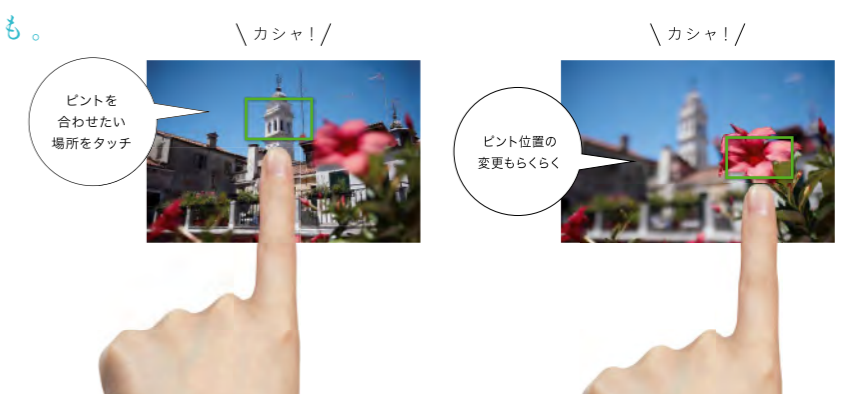

自分撮りをきれいに。

■ 自分撮りモード

写真も動画も上手に自分撮りするには、どう演出するかがポイント。EOS M100なら、モニターで自分の姿を確認しながら、背景をぼかしたり、美肌効果の調整がかんたんに行えます。

より良い肌の質感を。

■ 美肌モード

美肌調整をより手軽に。肌の質感を調整できるのが美肌モードです。撮影時に効果の強弱をお好みで設定するだけ。自分の思い通りの仕上がりを実現します。

美肌効果OFF 美肌効果ON

ローアングルも手軽に。

■ 約180°チルト液晶

ローアングルからの撮影は、なかなか撮りにくいもの。EOS M100なら約180°チルト液晶なので、いつもと違う視点のアングルにも、どんどんチャレンジできます。

スマートフォンのようなかんたん操作。

■ タッチパネル

タッチパネルを搭載しているから、スマートフォンと同じように直感的な操作ができます。

指先だけで、ピント合わせも撮影も。

■ タッチシャッター

撮りたいものにタッチするだけでピントが合い、そのままシャッターが切れます。高速オートフォーカスで撮りたい瞬間を逃しません。

※画像はイメージです。

3 Color × 9 Jacket

White

Black

Gray

3色の小型・軽量ボディと9種類のフェイスジャケットで、あなたの個性を。

鞆に入れてもかさばらない小型・軽量ボディを実現。さらに、モダンな造形の中にカメラらしい佇まいを取り入れた、デザインの上質さにもこだわりました。カラーは、カジュアルなWhite、本格感のあるBlack、スタイリッシュなGrayの3色をご用意。選べる9種類のフェイスジャケットと組み合わせれば、あなたのスタイルにぴったりな一台になり、持ち歩きがより一層楽しくなります。