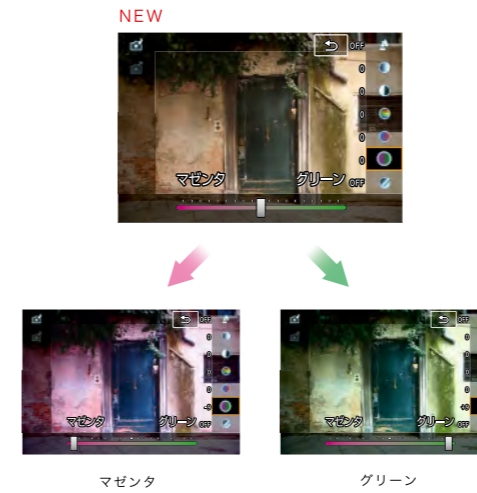

■ クリエイティブアシスト

ボケ味を調整したり、色味を変えたり、全体を明るくしたり。そんなこともEOS M100ならかんたん。テクニックがなくても、クリエイティブアシストで高度な表現ができます。新たにマゼンタとグリーンの調整が可能になりました。